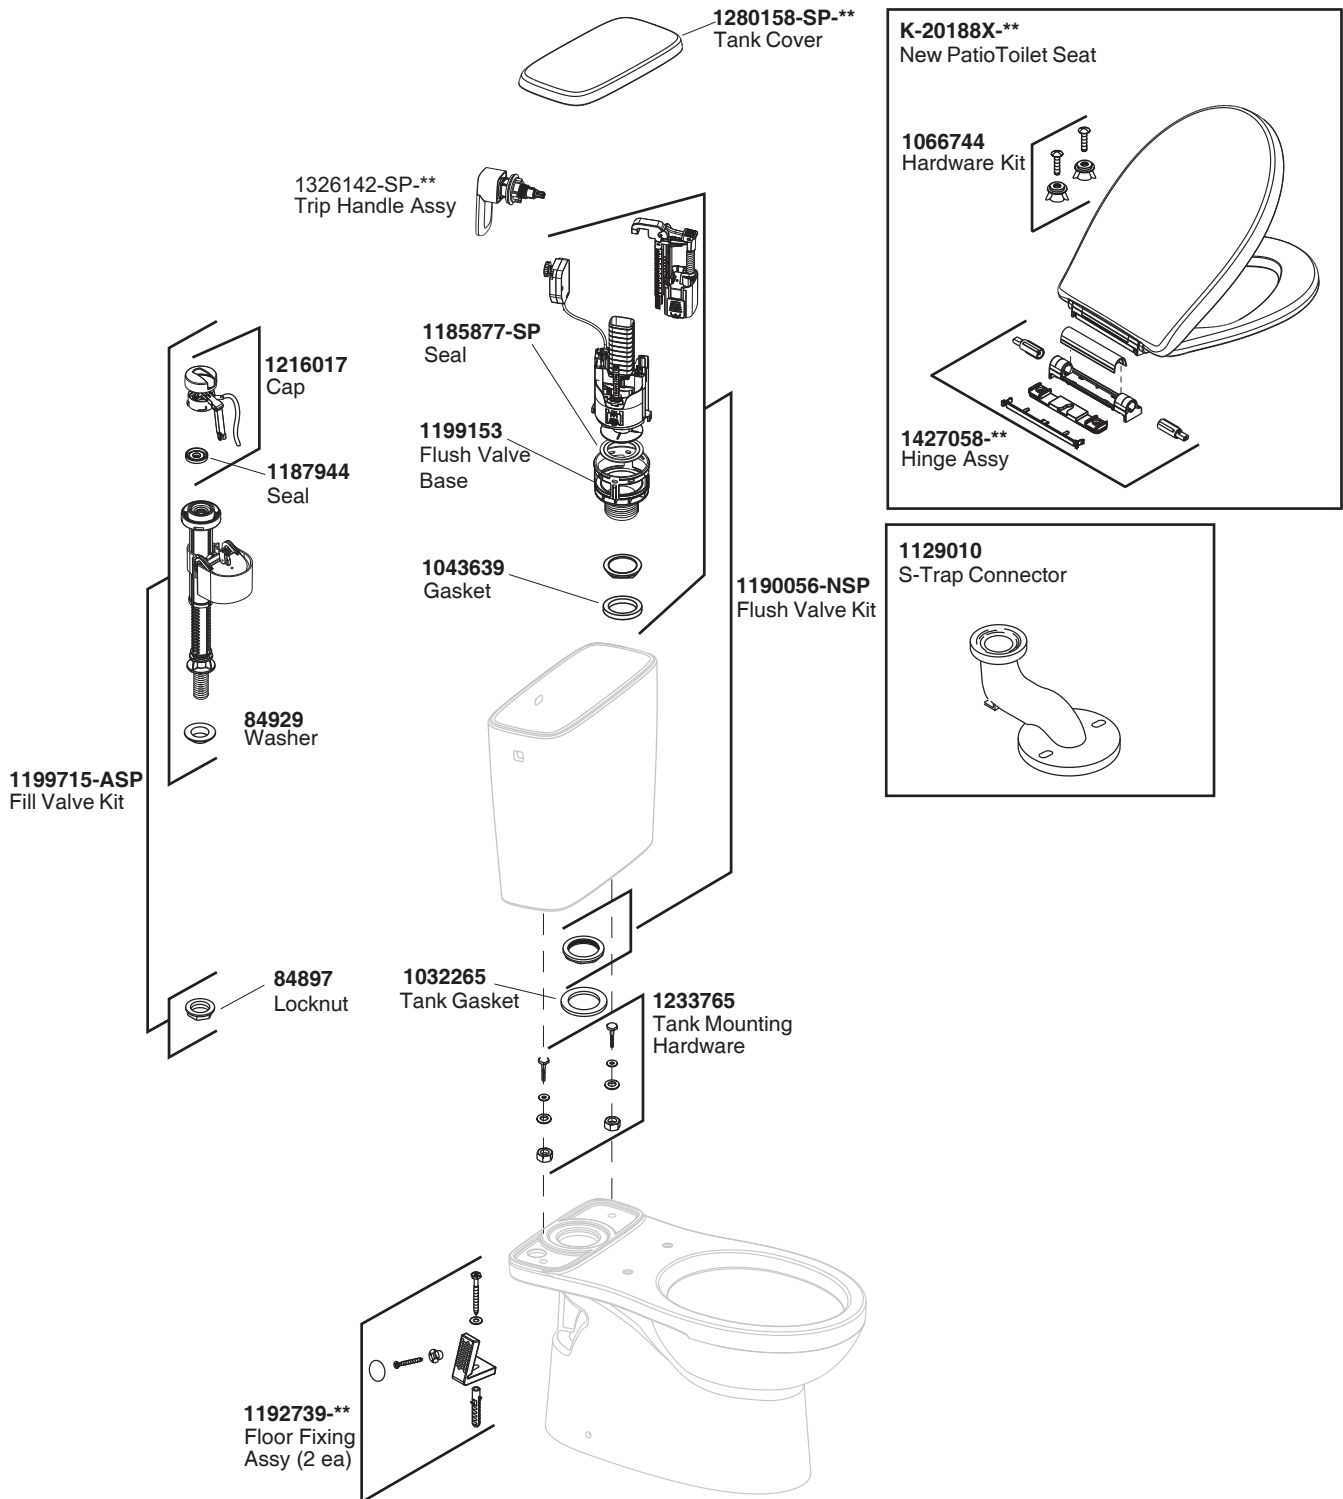

Model Toilet	Bowl	Tank	Seat
K-20184K-S-**	K-20182K-**	K-20186K-**	K-20188X-**

**Finish/color code must be specified when ordering.